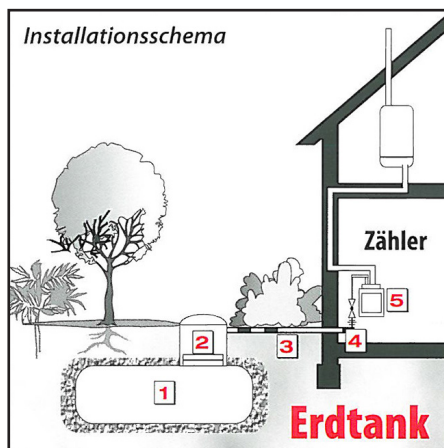

So bequem, einfach und preiswert kann Heizen mit Flüssiggas sein!

1 Flüssiggasbehälter, ober- oder unterirdisch	4 Isolierstück mit Absperrventil (innen)
2 Tank-Kombiregler	5 Flüssiggas-Zähler (cbm)
3 Flüssiggasleitung	6 Fundamentplatte

Rufen Sie uns an - wir beraten Sie gern!

Dibberser Bahnhof 5
27321 Thedinghausen
☎ 04204 998-0
Fax 04204 998-199

Ruhrstraße 36
22761 Hamburg
☎ 040 851736-0
Fax 040 851736-99

Am Bahnhof 4
06408 Ilberstedt
☎ 03471 3617-0
Fax 03471 3617-99

Waldweg 17
18182 Rövershagen
☎ 038202 406-0
Fax 038202 406-99

info@schroeder-gas.de

www.schroeder-gas.de

Ihr persönlicher Ansprechpartner: