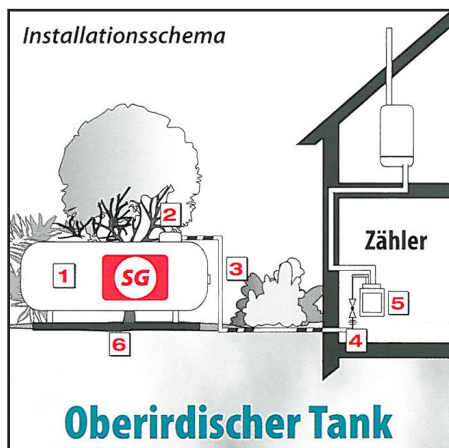

So bequem, einfach und preiswert kann Heizen mit Flüssiggas sein!

1 Flüssiggasbehälter, ober- oder unterirdisch	4 Isolierstück mit Absperrventil (innen)
2 Tank-Kombiregler	5 Flüssiggas-Zähler (cbm)
3 Flüssiggasleitung	6 Fundamentplatte

Rufen Sie uns an - wir beraten Sie gern!

Dibberser Bahnhof 5
27321 Thedinghausen
☎ 04204 998-0
Fax 04204 998-199

Ruhrstraße 36
22761 Hamburg
☎ 040 851736-0
Fax 040 851736-99

Am Bahnhof 4
06408 Ilberstedt
☎ 03471 3617-0
Fax 03471 3617-99

Waldweg 17
18182 Rövershagen
☎ 038202 406-0
Fax 038202 406-99

info@schroeder-gas.de

www.schroeder-gas.de

Ihr persönlicher Ansprechpartner: